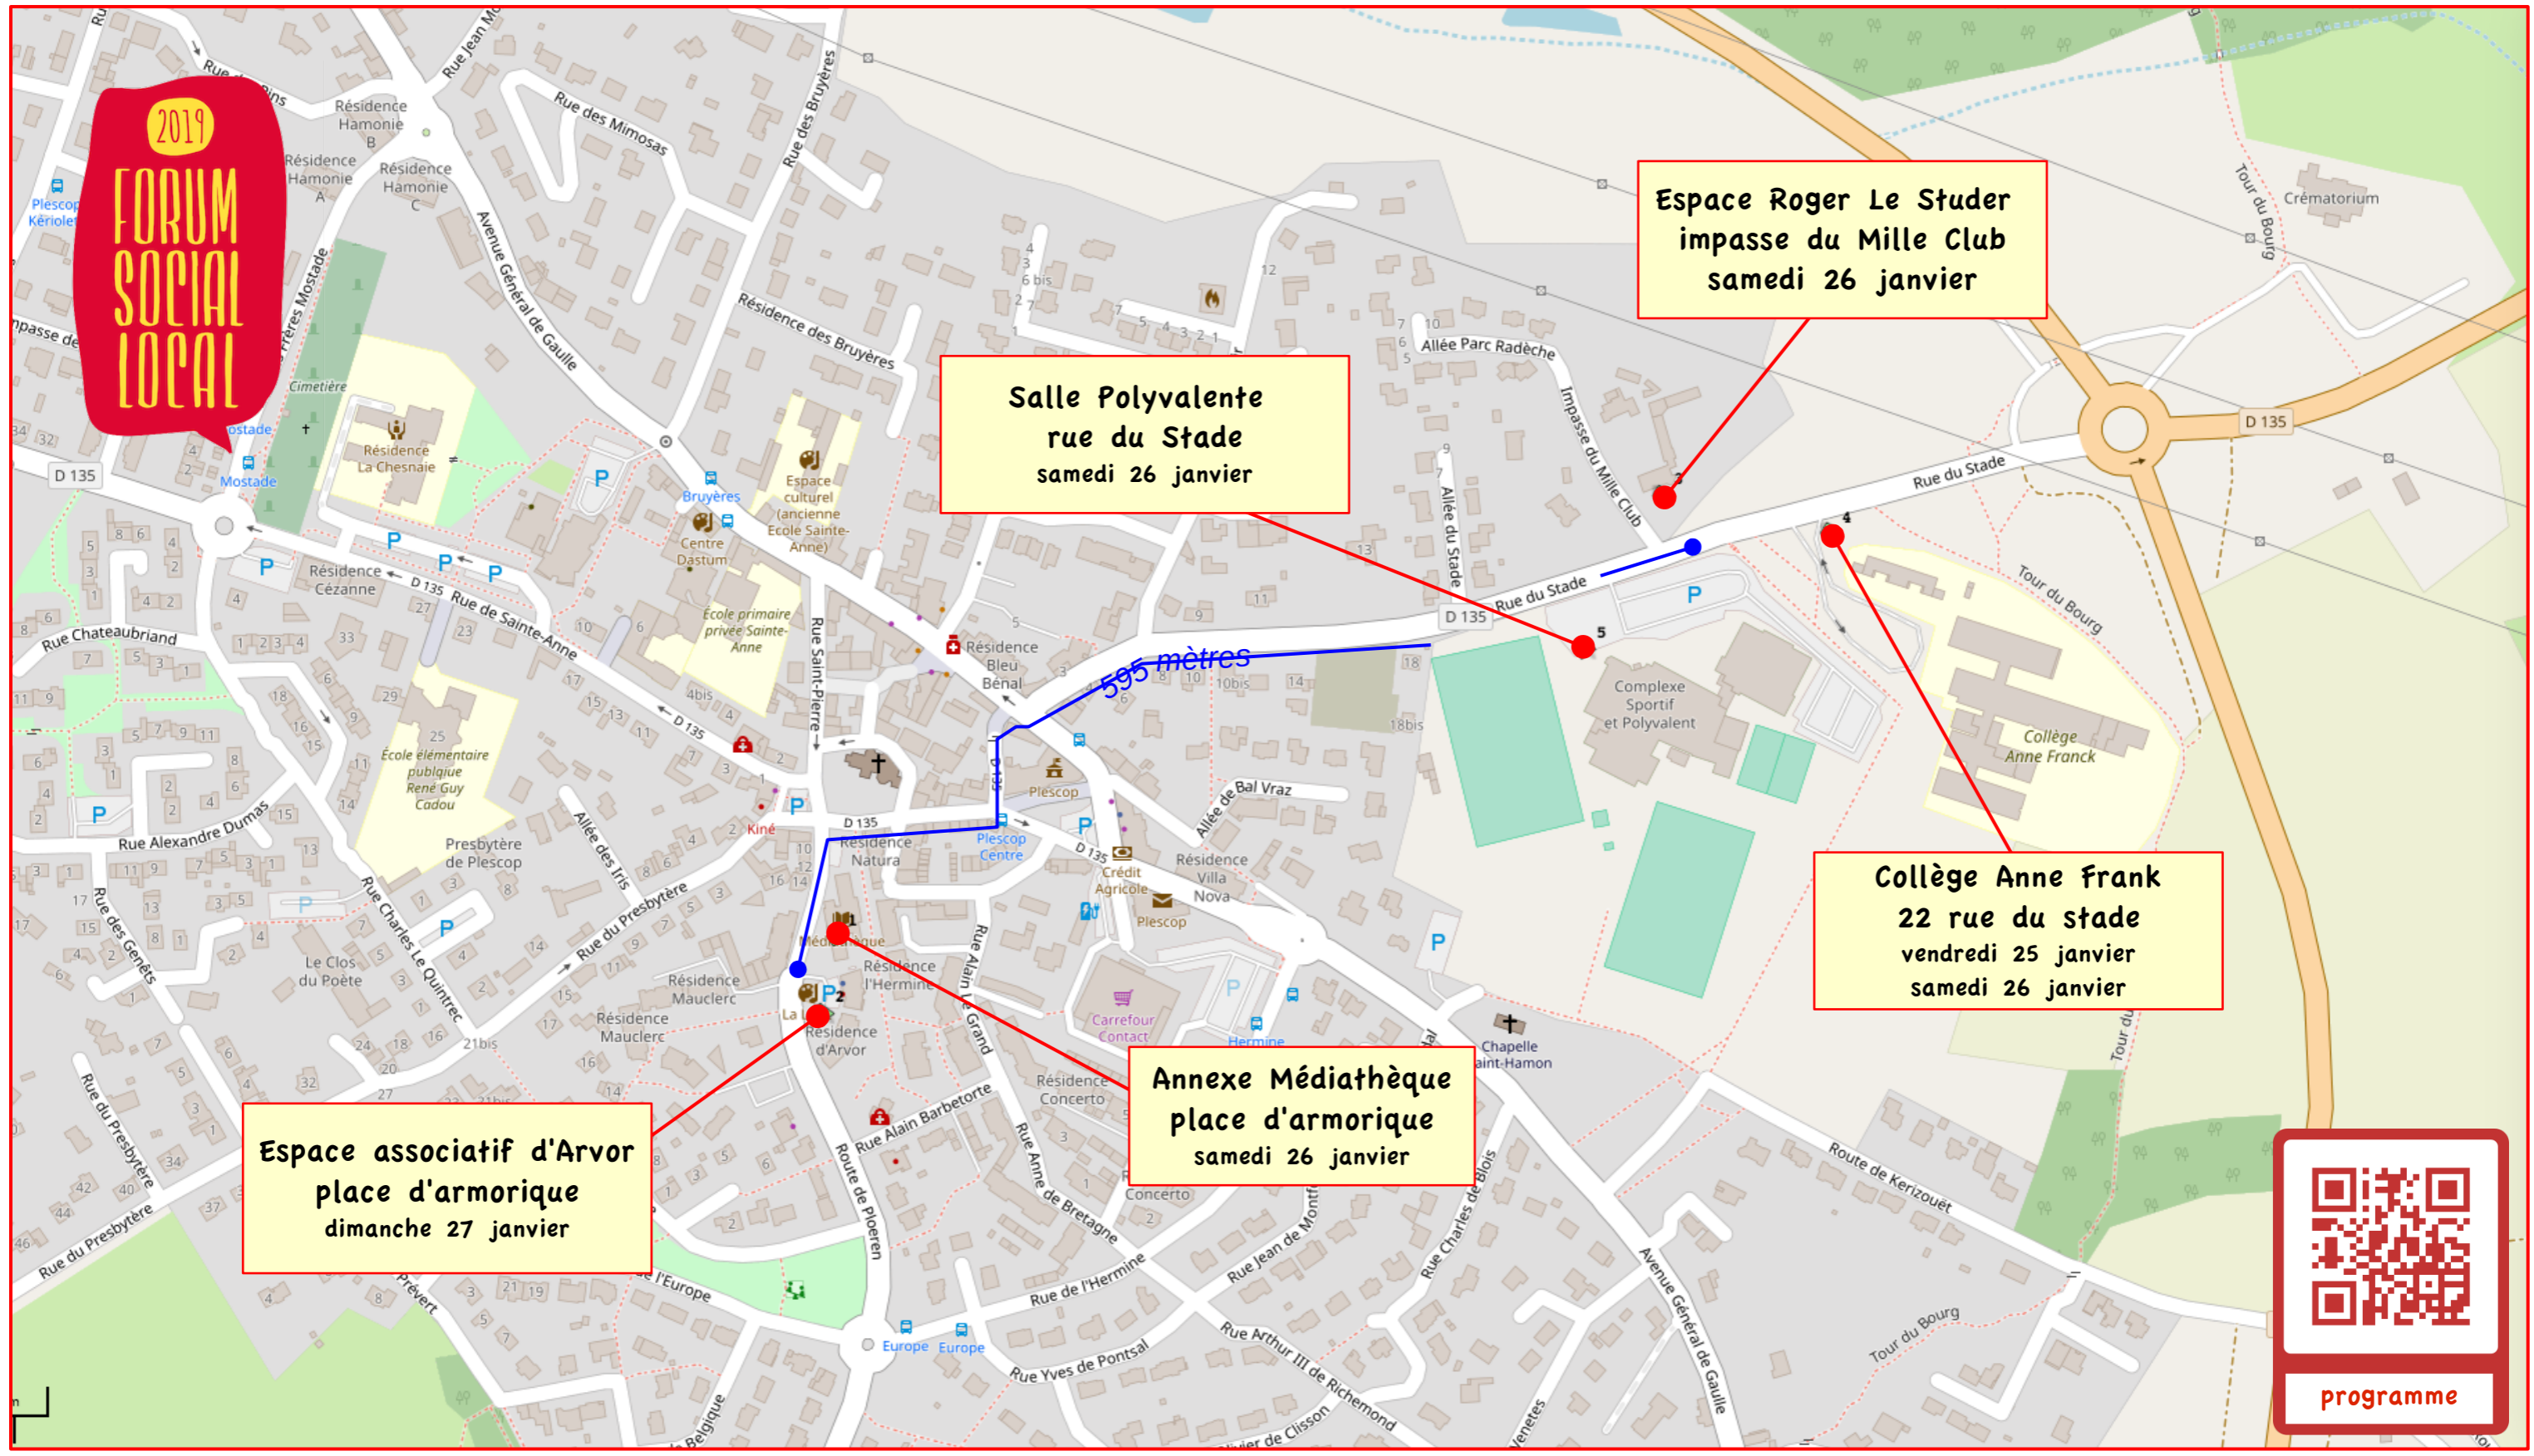

2019
FORUM
SOCIAL
LOCAL

Espace associatif d'Arvor
place d'armorique
dimanche 27 janvier

Salle Polyvalente
rue du Stade
samedi 26 janvier

Annexe Médiathèque
place d'armorique
samedi 26 janvier

Espace Roger Le Studer
impasse du Mille Club
samedi 26 janvier

Collège Anne Frank
22 rue du stade
vendredi 25 janvier
samedi 26 janvier

2019

FORUM SOCIAL LOCAL

Salle Polyvalente
rue du Stade
samedi 26 janvier
Stands, gratiféria, librairie, expo

- Territoire Zéro chômeur
- *Buvette et restauration*
- Je travaille avec deux ailes
- Libérer le travail
- Concert Sound System Raggae Dub

Espace Roger Le Studer
impasse du Mille Club
samedi 26 janvier
Exposition HBO, atelier Répavélo

- Financement sécurité sociale
- Habitat participatif
- Radicalisation Israël

Collège Anne Frank
22 rue du stade
vendredi 25 janvier
Samedi 26 janvier